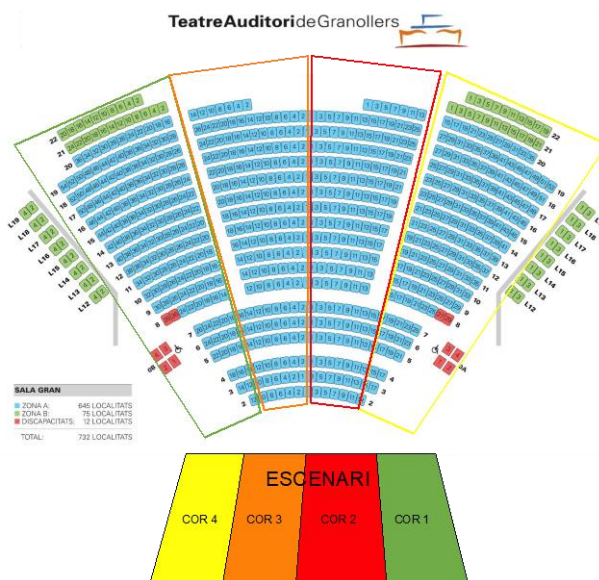

divendres	02 jun	20:00 h	8.5 €	Comprar
dissabte	03 jun	11:30 h		
dissabte	03 jun	16:30 h		
dissabte	03 jun	20:00 h		
dissabte	04 jun	11:30 h		
dissabte	04 jun	16:30 h		
dissabte	04 jun	20:00 h		

PAS 3: Escollir les localitats de la zona que es prefereixi, segons ubicació del cor.

ATENCIÓ A LA UBICACIÓ DELS CORS!

Cor 1: la seva ubicació a l'escenari és a la banda esquerra mirant com a públic. Per tant, qui estigui en aquest cor, hauria de comprar les entrades a la banda contrària per tenir millor visibilitat. És a dir, agafar entrades a la **zona inferior PARELLS**.

Cor 2 i Cor 3: estan centrats, per tant, les millors entrades també seran a la **zona CENTRAL** de la platea.

Cor 4: la seva ubicació a l'escenari és la banda dreta mirant com a públic. Per tant, qui estigui en aquest cor, hauria de comprar les entrades a la **zona inferior SENARS**.

IMPORTANT! No es podrà fer canvi de localitat un cop comprada l'entrada amb codi.