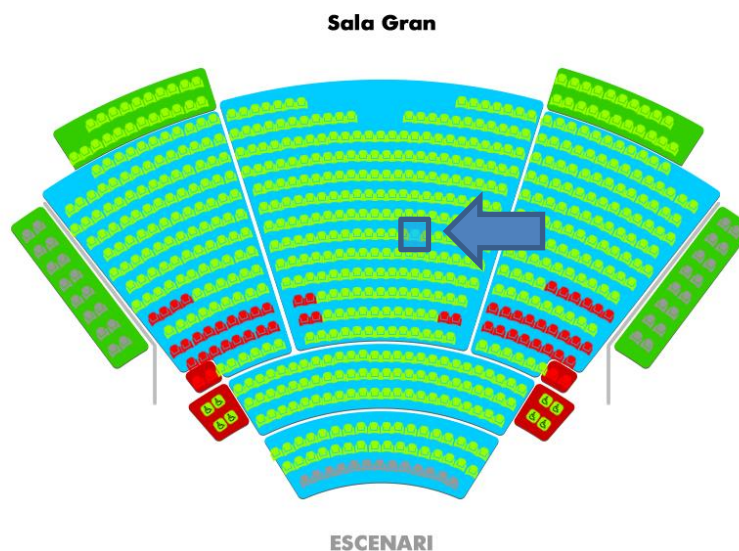

Cor 2 i Cor 3: estan centrats, per tant, les millors entrades també seran a la **zona CENTRAL** de la platea.

Cor 4: la seva ubicació a l'escenari és la banda dreta mirant com a públic. Per tant, qui estigui en aquest cor, hauria de comprar les entrades a la **zona inferior SENARS**.

Sala Gran

ZONA A INFERIOR SENARS - Fila: 13 Seient: 7

Escull una tarifa:

- Escola Anna Mogas: 8,50 €
- Escola Camins: 8,50 €
- Escola Ginebró: 8,50 €
- Escola La Sagrera: 8,50 €
- Escola Marinada: 8,50 €

FILTRAR PER ÀREA

- Totes les àrees...
- DISCAPACITATS 8,50 €
- ZONA A 8,50 €
- ZONA B 8,50 €

CANVIAR FUNCIÓ

CANVIAR ESDEVENIMENT

ESBORRAR SELECCIÓ

CONTINUA

PROCÉS DE COMPRA D'ENTRADES PER INTERNET
Cantània 2023: Les portes del món

TENS UN CODI PROMOCIONAL? 

CISTELLA DE LA COMPRA

Les portes del món - divendres, 2/06/2023 20.00 h

Tarifa: Escola Anna Mogas	<input type="text" value="Canvi la tarifa"/>	Validar tarifa: Promocode: <input type="text"/>	<input type="button" value="VALIDAR"/>	<input type="button" value="CANVIA"/>
ZONA A - ZONA A INFERIOR SENARS	Fila: 12	Seient: 1	Total: 8,50 €	
Tarifa: Escola Anna Mogas	<input type="text" value="Canvi la tarifa"/>	Validar tarifa: Promocode: <input type="text"/>	<input type="button" value="VALIDAR"/>	<input type="button" value="CANVIA"/>
ZONA A - ZONA A INFERIOR SENARS	Fila: 12	Seient: 3	Total: 8,50 €	